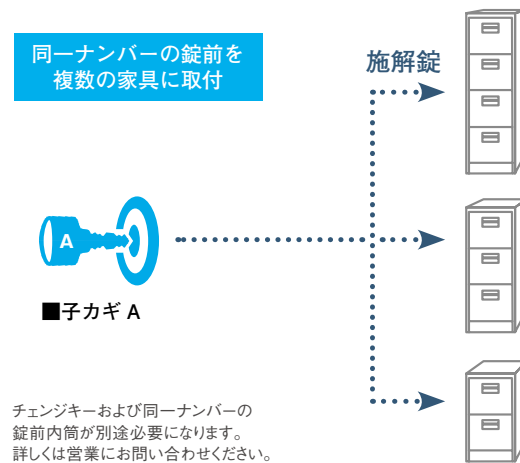

シリンダー（内筒）ごと交換が可能。  
紛失や人事異動時のセキュリティ強化に。

チェンジキーで簡単に錠前内筒の交換がおこなえます。  
人事異動の際や、定期的に錠前内筒の交換をおこなえばセキュリティ管理機能が高まります。  
キー紛失の際にも錠前内筒のストックがあればお客様自身で簡単に錠前交換がおこなえます。

■マスターキーシステム

複数の異なる錠前を1グループとし、そのグループ内の錠前を別の1本のキー（マスターキー）で施解錠できるシステムです。

■同一キーシステム

同一ナンバーの錠前内筒を用意すれば、1つの鍵で複数の錠前を施解錠することができます。

- デスク
- デスク関連
- パネル
- オフィスチェア
- コミュニケーション
- ミーティングチェア
- アメニティ
- 会議テーブル
- 会議室関連
- 収納
- ファイリングサブライズ
- ロッカー関連
- セキュリティ
- 金庫
- エレクトロニクス
- 応接家具関連
- ロビーチェア
- カウンター
- オフィスアクセサリ
- 棚関連
- 分野別