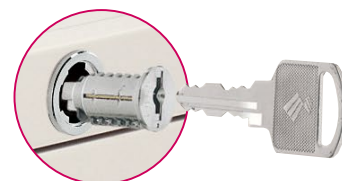

シリンダー（内筒）ごと交換が可能。  
紛失や人事異動時のセキュリティ強化に。

チェンジキーで簡単に錠前内筒の交換がおこなえます。  
人事異動の際や、定期的に錠前内筒の交換をおこなえばセキュリティ管理機能が高まります。  
キー紛失の際にも錠前内筒のストックがあればお客様自身で簡単に錠前交換がおこなえます。

■マスターキーシステム

複数の異なる錠前を1グループとし、そのグループ内の錠前を別の1本のキー（マスターキー）で施解錠できるシステムです。

■同一キーシステム

同一ナンバーの錠前内筒を用意すれば、1つの鍵で複数の錠前を施解錠することができます。

- デスク
- デスク関連
- パネル
- オフィスチェア
- コミュニケーション
- ミーティングチェア
- アメニティ
- 会議テーブル
- 会議室関連
- 収納
- ファイリングサブライズ
- ロッカー関連
- セキュリティ
- 金庫
- エレクトロニクス
- 応接家具関連
- ロビーチェア
- カウンター
- オフィスアクセサリ
- 棚関連
- 分野別

■仕様  
●本体：スチール 塗装