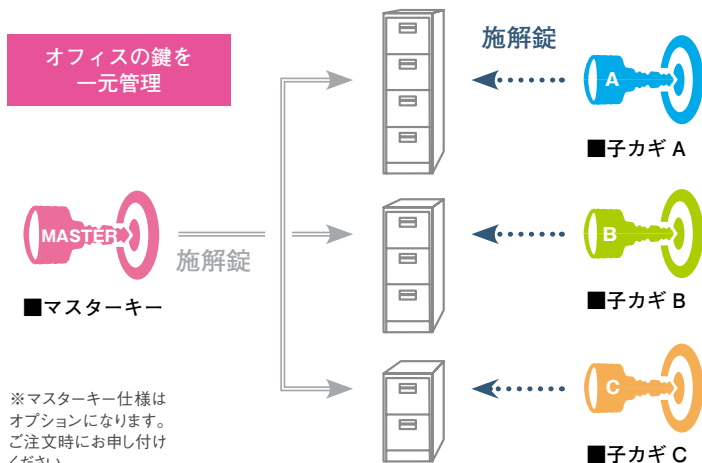

シリンダー（内筒）ごと交換が可能。  
紛失や人事異動時のセキュリティ強化に。

チェンジキーで簡単に錠前内筒の交換がおこなえます。  
人事異動の際や、定期的に錠前内筒の交換をおこなえばセキュリティ管理機能が高まります。  
キー紛失の際にも錠前内筒のストックがあればお客様自身で簡単に錠前交換がおこなえます。

■マスターキーシステム

複数の異なる錠前を1グループとし、そのグループ内の錠前を別の1本のキー（マスターキー）で施解錠できるシステムです。

■同一キーシステム

同一ナンバーの錠前内筒を用意すれば、1つの鍵で複数の錠前を施解錠することができます。

- デスク
- デスク関連
- パネル
- オフィスチェア
- コミュニケーション
- ミーティングチェア
- アメニティ
- 会議テーブル
- 会議室関連
- 収納
- ファイリングサブライズ
- ロッカー関連
- セキュリティ
- 金庫
- エレクトロニクス
- 応接家具関連
- ロビーチェア
- カウンター
- オフィスアクセサリ
- 棚関連
- 分野別

■A4 4段  
**JF-VA44N ¥73,800**  
400W×620D×1335H  
●ヒキダシ内寸：320W×548D×270H  
●質量：58kg ●内筒交換錠付  
●ラッチ付 ●カラー：KW1

■ハンギングフレーム  
**JF-A4HFN2 ¥7,400**

■仕切板  
**JF-A4D ¥1,000**  
●A4サイズ用 スチール製  
仕切板は垂直のほかに斜めに装着することができます。  
いちばん手前のガイドやフォルダーも見やすく、取り出しもラクです。